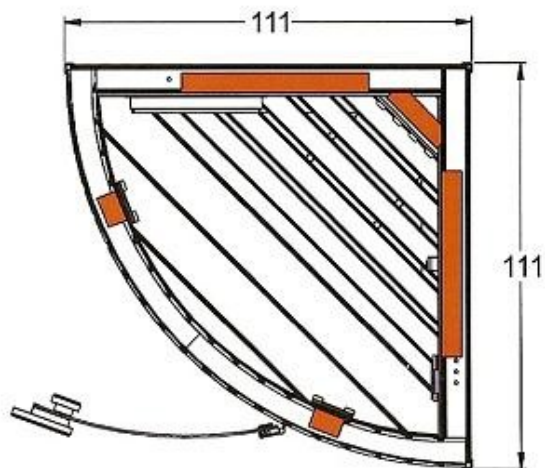

Possibili combinazioni d'essenze legno

<i>interno</i>	<i>esterno</i>	<i>interno</i>	<i>esterno</i>	<i>interno</i>	<i>esterno</i>	<i>interno</i>	<i>esterno</i>
Abete	Abete	Cedro	Abete	Pioppo	Abete	Hemlock	Abete
Abete	Cedro	Cedro	Cedro	Pioppo	Cedro	Hemlock	Cedro
Abete	Pioppo	Cedro	Pioppo	Pioppo	Pioppo	Hemlock	Pioppo
Abete	Hemlock	Cedro	Hemlock	Pioppo	Hemlock	Hemlock	Hemlock
Abete	Cambara	Cedro	Cambara	Pioppo	Cambara	Hemlock	Cambara