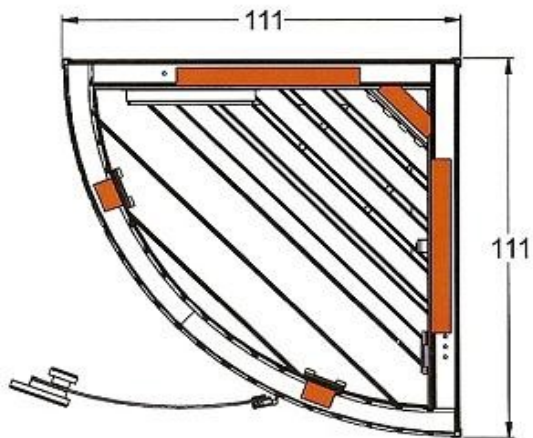

Possibili combinazioni d'essenze legno

<i>interno</i>	<i>esterno</i>	<i>interno</i>	<i>esterno</i>	<i>interno</i>	<i>esterno</i>	<i>interno</i>	<i>esterno</i>
Abete	Abete	Cedro	Abete	Pioppo	Abete	Hemlock	Abete
Abete	Cedro	Cedro	Cedro	Pioppo	Cedro	Hemlock	Cedro
Abete	Pioppo	Cedro	Pioppo	Pioppo	Pioppo	Hemlock	Pioppo
Abete	Hemlock	Cedro	Hemlock	Pioppo	Hemlock	Hemlock	Hemlock
Abete	Cambara	Cedro	Cambara	Pioppo	Cambara	Hemlock	Cambara