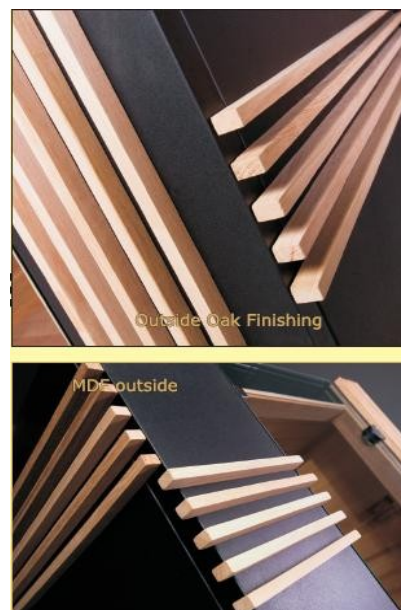

ELITE 110x110x196 per 1-2 persone

Misure esterne: largh. 110 x prof. 110 x alt. 196 cm

Cabina für 1-2 persone

2 Irradiatori al quarzo da 500 W negli angoli anteriori

2 Irradiatori al magnesio da 350 W dietro la schiena

1 Irradiatore al magnesio da 500 W sotto la panca

Riscaldamento pavimento e panca 150 W

Potenza complessiva 2350 W