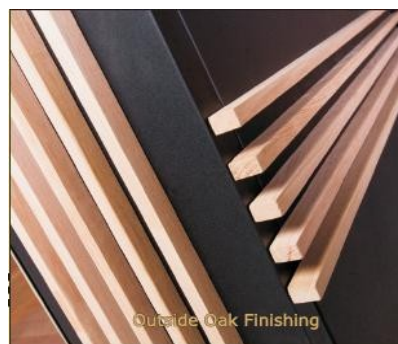

ELITE 125x110x196 per 2 persone

Misure esterne: largh. 125 x prof. 110 x alt. 196 cm

Porta centrata nella parete anteriore, larghezza porta 60 cm.

Cabina für 1-2 persone

2 Irradiatori al quarzo da 700 W negli angoli anteriori

2 Irradiatori al magnesio da 350 dietro la schiena

1 Irradiatore al magnesio da 500 W sotto la panca

Riscaldamento pavimento e panca 250 W

Potenza complessiva 2850 W

La foto mostra il modello 110x110x196