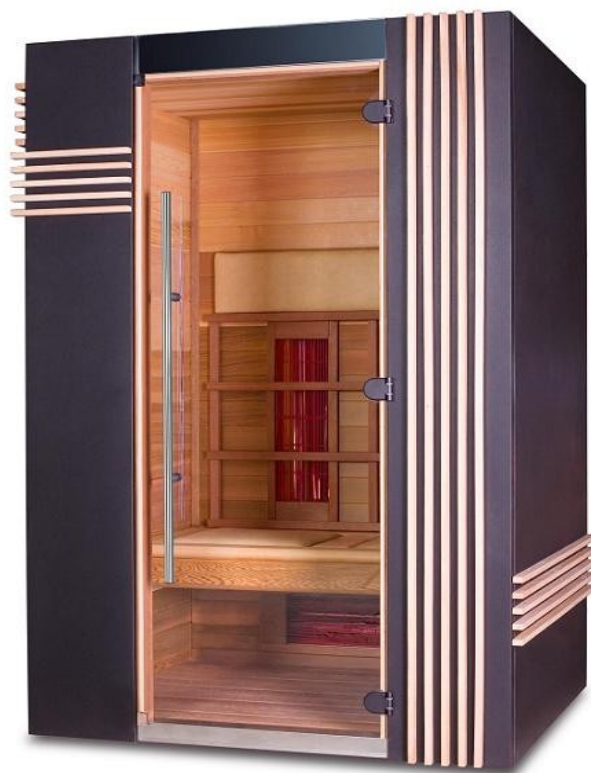

La serie Elite è disponibile in tre grandezze, con irradiani ad quarzo negli angoli anteriori e al magnesio dietro la schiena e sotto la panca. La cabina è a doppia parete, con interno in cedro canadese ed esterno in MDF nero con listelli ornamentali in rovere. Altra importante caratteristica è l'imbottitura in pelle della panca e della zona appoggiatesta. La panca è per di più dotata di riscaldamento, come anche il pavimento. Inoltre è dotata d'illuminazione interna a 10 LED e di due 2 altoparlanti incorporati. Come tutte le nostre sauna a infrarossi, anche la Elite è comandata dal classico comando digitale con varie funzioni. Come opzione sono disponibili due tipi di impianti radio stereo più sotto descritti.

Le saune ad infrarossi Elite sono equipaggiate di serie con:

- Costruzione a doppia parete: interno cedro, esterno MDF nero con listelli decorativi in rovere.
- Comando digitale montato all'interno per l'impostazione del tempo e della temperatura, con interruttore separato per il riscaldamento del pavimento nonché
- Porta in vetro bronzato di sicurezza da 8 mm con guarnizione, 2 magneti di chiusura, 3 cerniere, maniglia lunga in metallo, apertura verso destra.
- Termostato
- Apertura di ventilazione con chiusura a cursore
- Illuminazione interna con 10 LED
- Coppia altoparlanti incorporati
- Panca con sedili imbottiti in pelle e riscaldati
- Appoggiatesta imbottito in pelle
- Pavimento cabina premontato con riscaldamento
- Irradiani al quarzo negli angoli anteriori
- Irradiani al magnesio dietro la schiena e sotto la panca

Potenza complessiva 2850 W

La foto mostra il modello 110x110x196

ELITE 180x110x196 per 3 persone

Misure esterne: largh. 180 x prof. 110 x alt. 196 cm

Porta centrata nella parete anteriore, larghezza porta 60 cm.