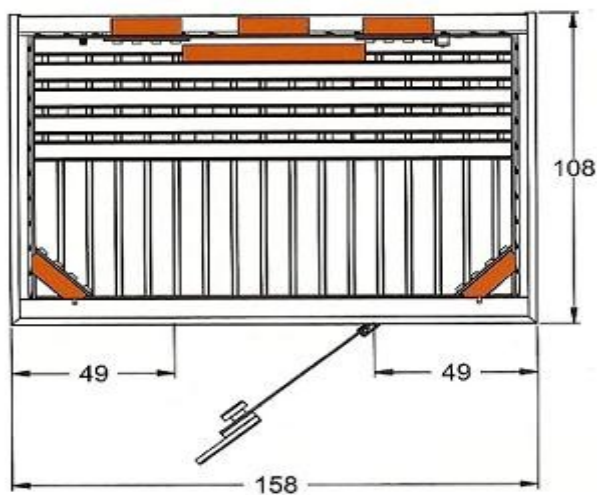

(La foto mostra l'esecuzione con irradiani al magnesio e opzioni)

(planimetria della cabina)

QUADRA QUARZO 130x100x200

Caratteristiche tecniche

Misure esterne: largh.130 x prof.100 x alt.202 cm

Misure interne: largh.120 x prof. 84 x alt.193 cm

(planimetria cabina)

QUADRA QUARZO 154x110x200

Caratteristiche tecniche

Misure esterne: largh.154 x prof.110 x alt.202 cm

Misure interne: largh.145 x prof. 96 x alt.193 cm

Cabina per 3 persone

8 irradiani infrarossi al quarzo, di cui 3+1 nella parete posteriore + riscaldamento pavimento, totale 3050 W

Imballo: 1 cassa su pallet, altezza 215 cm, lunghezza 160 cm, larghezza 38 cm, peso: 225 kg

(La foto mostra l'esecuzione con irradiani al megniesio e opzioni)

(planimetria cabina)

QUADRA QUARZO 145x145x200 5 angoli

Caratteristiche tecniche

Misure esterne: Largh.145 x prof. 145 x alt.202 cm

Misure interne: Largh.127 x prof.127 x alt.193 cm

Cabina per 3 persone

7 irradiani infrarossi al quarzo + riscaldamento pavimento, totale 2700 W