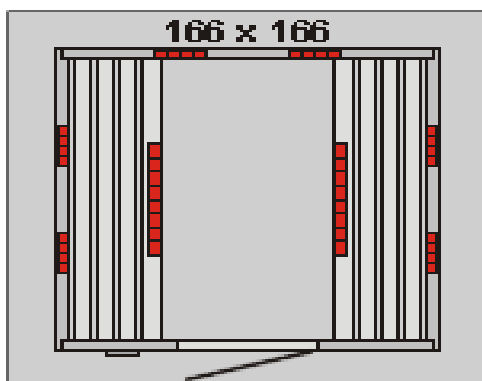

Caratteristiche tecniche

Misure esterne: largh.166 x prof.166 x alt.202 cm

Misure interne: largh.153 x prof. 153 x alt.193 cm

Cabina per 4-6 persone

8 irradiani infrarossi al quarzo + riscaldamento pavimento, totale 3350 W

Imballo: 1 cassa su pallet, altezza 220

peso:

QUADRA QUARZO 220x110x202

Caratteristiche tecniche

Misure esterne: 220x110xh202 cm

Misure interne: 207x96xh193 cm

Cabina per 4 persone

8 irradiani infrarossi al quarzo (6 fissi + 2 mobili sotto la panca) + riscaldamento pavimento