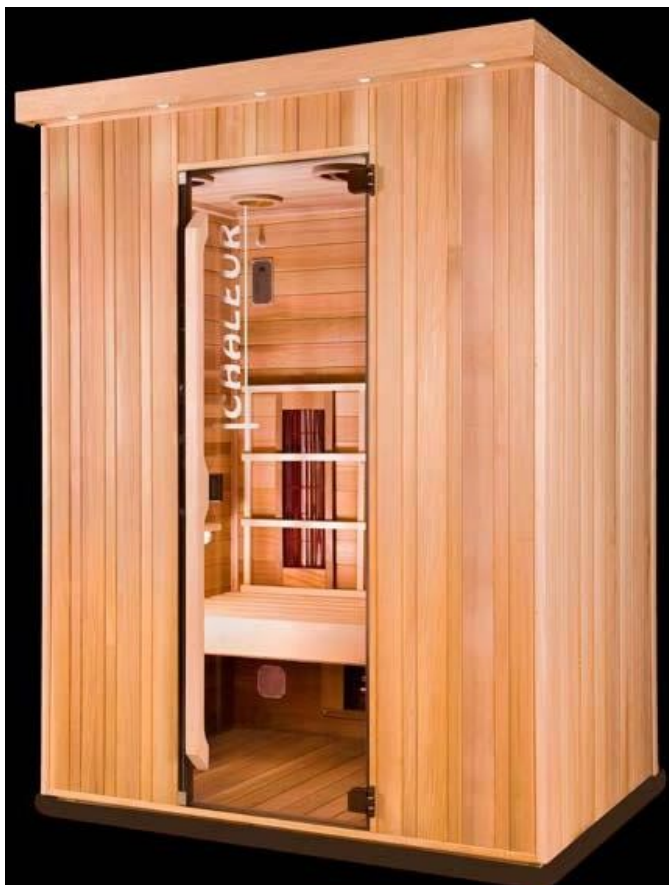

QUADRA QUARZO 154x110x200

Caratteristiche tecniche

Misure esterne: largh.154 x prof.110 x alt.202 cm

Misure interne: largh.145 x prof. 96 x alt.193 cm

Cabina per 3 persone

8 irradiani infrarossi al quarzo, di cui 3+1 nella parete posteriore + riscaldamento pavimento, totale 3050 W

Imballo: 1 cassa su pallet, altezza 215 cm, lunghezza 160 cm, larghezza 38 cm, peso: 225 kg

(La foto mostra l'esecuzione con irradiani al megniesio e opzioni)

(planimetria cabina)