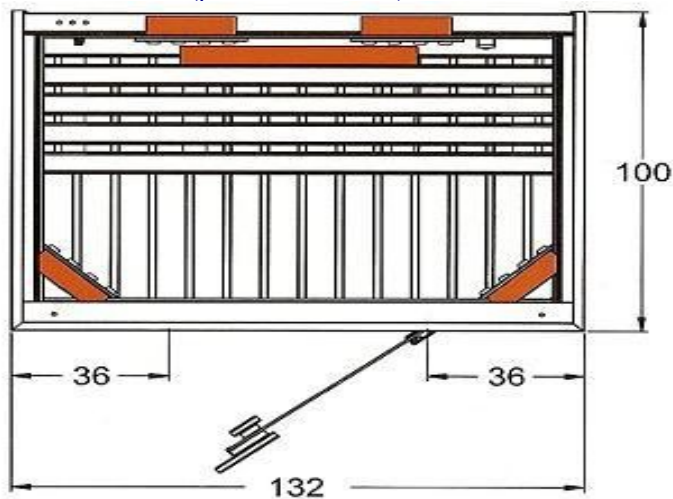

Misure interne: largh.99 x prof. 84 x alt.193 cm

Cabina per 1-2 persone

5 irradiani infrarossi al quarzo + riscaldamento pavimento, totale 2000 W

Imballo: 1 cassa su pallet, altezza 215 cm, lunghezza 110 cm, larghezza 38 cm, peso: 181 kg

(La foto mostra l'esecuzione con irradiani al magnesio e opzioni)

(planimetria della cabina)

QUADRA QUARZO 130x100x200

Caratteristiche tecniche

Misure esterne: largh.130 x prof.100 x alt.202 cm

Misure interne: largh.120 x prof. 84 x alt.193 cm

Cabina per 2 persone

7 irradiatori infrarossi al quarzo + riscaldamento pavimento, totale 2700 W

Imballo: 1 cassa su pallet, altezza 215 cm, lunghezza 154 cm, larghezza 38 cm, peso: 197 kg

(La foto mostra l'esecuzione con irradiatori al megnésio e opzioni)

(planimetria cabina)

QUADRA QUARZO 154x110x200

Caratteristiche tecniche

Misure esterne: largh.154 x prof.110 x alt.202 cm

Misure interne: largh.145 x prof. 96 x alt.193 cm

Cabina per 3 persone

8 irradiani infrarossi al quarzo, di cui 3+1 nella parete posteriore + riscaldamento pavimento, totale 3050 W