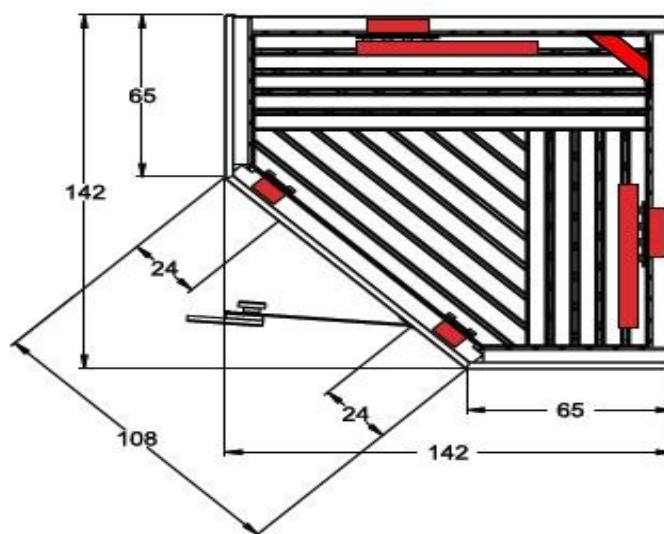

(planimetria cabina)