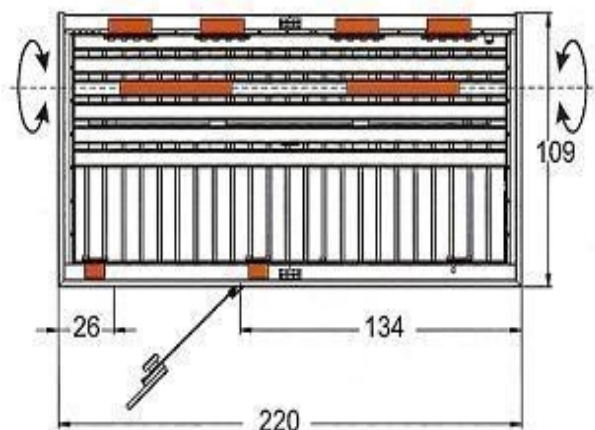

Imballo: 1 cassa su pallet, altezza 220

peso:

QUADRA QUARZO 220x110x202

Caratteristiche tecniche

Misure esterne: 220x110xh202 cm

Misure interne: 207x96xh193 cm

Cabina per 4 persone

8 irradiani infrarossi al quarzo (6 fissi + 2 mobili sotto la panca) + riscaldamento pavimento

Totale potenza infrarossi 3300 W - 230 V

1 Panca da sauna in legno tenero

1 Finestra

Pavimento proprio

Luce interna

Fornitura in kit di montaggio

Imballo: 1 cassa su pallet, altezza 235 cm, lunghezza 120 cm,

larghezza 80 cm

(La foto mostra l'esecuzione con irradiani al megneseo e opzioni)

Innenansicht mit Magnesiumoxyd-Strahlern, neuer Digitalsteuerung, neuem Lampenschirm, neuer Farblichttherapie (Option) und Rückenlehnen (Option)