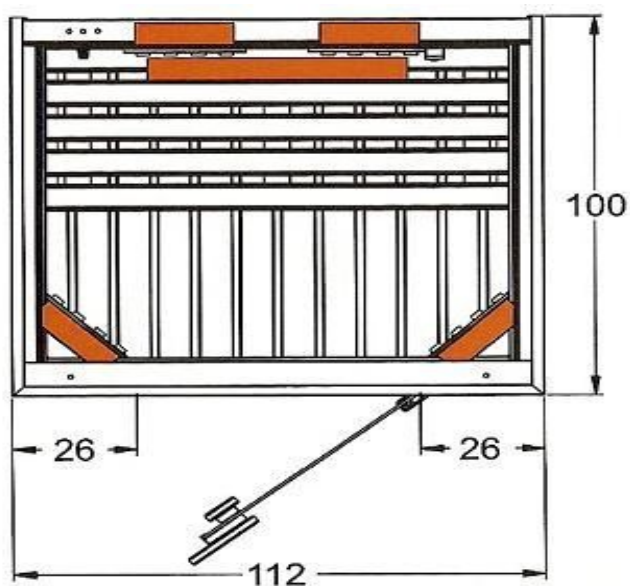

Tutte le saune ad infrarossi Quadra Quarzo sono equipaggiate di serie con:

- Costruzione a doppia parete (lato esterno della parete posteriore con pannello in legno compensato)
- **Comando digitale** montato all'interno per l'impostazione del tempo e della temperatura, con interruttore separato per il riscaldamento del pavimento nonché comando singolo o automatico della cromoterapia
- Porta in vetro bronzato di sicurezza da 8 mm con guarnizione, 2 magneti di chiusura, maniglia lunga in legno, apertura verso destra, a scelta verso sinistra, senza aumento di prezzo
- Termostato
- Apertura di ventilazione con chiusura a cursore
- Luce interna con grande lampadario in legno
- Panca in legno tenero di qualità sauna
- Pavimento cabina premontato con riscaldamento incorporato
- Irradiani al quarzo con griglia di protezione in legno
- Elementi preassemblati per un facile montaggio fai date
- **fornitura in kit di montaggio**
- Altezza esterna standard 202 cm, a richiesta altezza 185 cm, allo stesso prezzo

Misure interne: largh.99 x prof. 84 x alt.193 cm

Cabina per 1-2 persone

5 irradiani infrarossi al quarzo + riscaldamento pavimento, totale 2000 W

Imballo: 1 cassa su pallet, altezza 215 cm, lunghezza 110 cm, larghezza 38 cm, peso: 181 kg

(La foto mostra l'esecuzione con irradiani al magnesio e opzioni)

(planimetria della cabina)

QUADRA QUARZO 130x100x200

Caratteristiche tecniche

Misure esterne: largh.130 x prof.100 x alt.202 cm

Misure interne: largh.120 x prof. 84 x alt.193 cm

(planimetria cabina)

QUADRA QUARZO 154x110x200

Caratteristiche tecniche

Misure esterne: largh.154 x prof.110 x alt.202 cm

Misure interne: largh.145 x prof. 96 x alt.193 cm

Cabina per 3 persone

8 irradiani infrarossi al quarzo, di cui 3+1 nella parete posteriore + riscaldamento pavimento, totale 3050 W