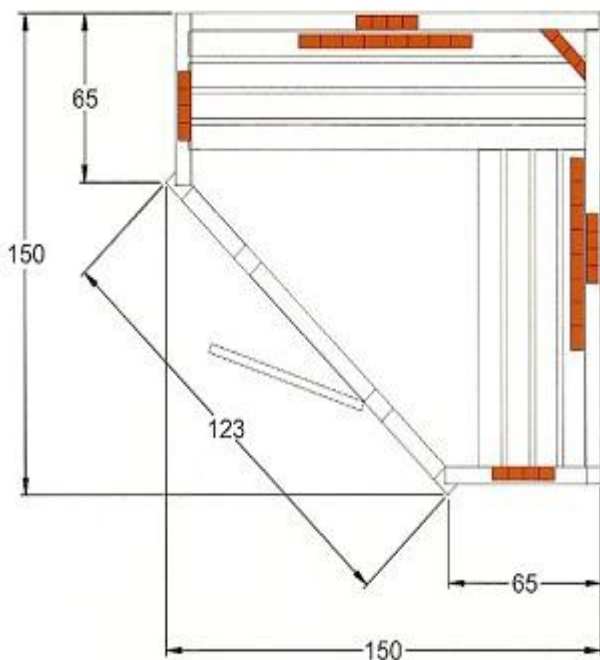

**Innenansicht mit Zedernholz
und Quarzstrahlern
Vista interna in cedro ed
irradiatorii al quarzo**

SUPERIOR QUARZO 150x100x202

Interno/esterno in cedro canadese, spessore 12,5 mm

Misure esterne: largh.150 x prof.100 x alt. 202 cm

Imballo: 1 cassa su pallet, altezza 220 cm, lunghezza 155 cm, larghezza 60 cm, peso: 240 kg

**Innenansicht mit Zedernholz
und Quarzstrahlern
Vista interna in cedro ed
irradiani al quarzo**

SUPERIOR QUARZO 150x150x202 - 5 angoli

Interno/esterno in cedro canadese, spessore 12,5 mm

Misure esterne: largh.150 x prof.150 x alt. 202 cm - 5 angoli

Misure interne: largh. 139 x prof.139 x alt.193 cm

Cabina per 3-4 persone

7 irradiani infrarossi al quarzo + pavimento riscaldato

Potenza totale 2700 W

Compresa cromoterapia + 2 altoparlanti

Compresa cornice esterna con illuminazione a LED

Imballo: 1 cassa su pallet, altezza 220 cm, lunghezza 155 cm, larghezza 75 cm, peso: 220 kg

**IR-Strahler "Low Glare" Quarz
Radiani infrar. "Low Glare" quarzo**