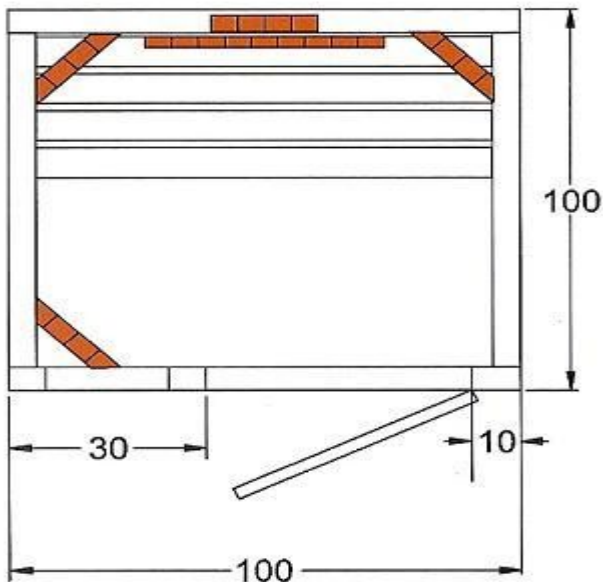

SUPERIOR QUARZO 100x100x202

Interno/esterno in cedro canadese, spessore 12,5 mm

Misure esterne: largh.100 x prof.100 x alt. 202 cm

Misure interne: largh. 89 x prof.84 x alt.193 cm

Cabina per 1 persona

5 irradiatorii infrarossi al quarzo + pavimento riscaldato

Potenza totale 2000 W

Compresa cromoterapia + 2 altoparlanti

Compresa cornice esterna con illuminazione a LED

Imballo: 1 cassa su pallet, altezza 220 cm, lunghezza 110 cm, larghezza 55 cm, peso: 220 kg

(La foto indica l'esecuzione con irradiatorii al quarzo)

**Innenansicht mit Zedernholz
und Quarzstrahlern
Vista interna in cedro ed
irradiatorii al quarzo**

SUPERIOR QUARZO 150x100x202

Interno/esterno in cedro canadese, spessore 12,5 mm

Misure esterne: largh.150 x prof.100 x alt. 202 cm

Interno/esterno in cedro canadese, spessore 12,5 mm

Misure esterne: largh.150 x prof.150 x alt. 202 cm - 5 angoli

Misure interne: largh. 139 x prof.139 x alt.193 cm

Cabina per 3-4 persone

7 irradiani infrarossi al quarzo + pavimento riscaldato