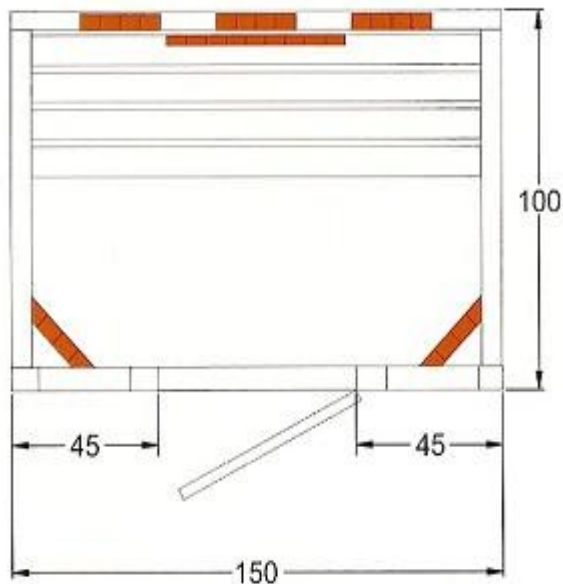

**Innenansicht mit Zedernholz
und Quarzstrahlern
Vista interna in cedro ed
irradiatorii al quarzo**

SUPERIOR QUARZO 150x100x202

Interno/esterno in cedro canadese, spessore 12,5 mm

Misure esterne: largh.150 x prof.100 x alt. 202 cm

Misure interne: largh. 139 x prof.84 x alt.193 cm

Cabina per 2-3 persone

7 irradiani infrarossi al quarzo + pavimento riscaldato

Potenza totale 2700 W

Compresa cromoterapia + 2 altoparlanti

Compresa cornice esterna con illuminazione a LED

Imballo: 1 cassa su pallet, altezza 220 cm, lunghezza 155 cm, larghezza 60 cm, peso: 240 kg

**Innenansicht mit Zedernholz
und Quarzstrahlern
Vista interna in cedro ed
irradiani al quarzo**

SUPERIOR QUARZO 150x150x202 - 5 angoli

Interno/esterno in cedro canadese, spessore 12,5 mm

Misure esterne: largh.150 x prof.150 x alt. 202 cm - 5 angoli

Misure interne: largh. 139 x prof.139 x alt.193 cm

Cabina per 3-4 persone

7 irradiani infrarossi al quarzo + pavimento riscaldato